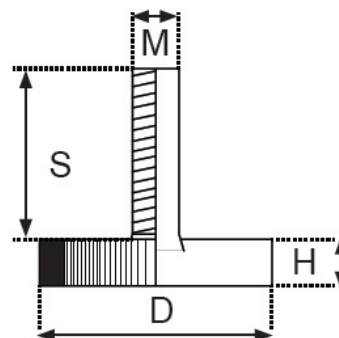

PRODUCT SHEET

Description:

Adjust. Glide Alpha, \varnothing 20mm, Black PA, Stud M6 x 37mm

Item number:

10.16.016-0

Units	Box	Carton	HS Code	Barcode
Pcs.	1	1000	8302420090	
5704866008495				

Item - number	Finish	D diameter	H height	M size	S stud
10.16.006	Black	\varnothing 15	6 mm	M6	22 mm
10.16.011	Black	\varnothing 20	6 mm	M6	22 mm
10.16.016	Black	\varnothing 20	6 mm	M6	37 mm
10.16.025	Black	\varnothing 25	6 mm	M6	22 mm
10.16.027	Black	\varnothing 25	6 mm	M8	22 mm
10.16.035	Black	\varnothing 32	8 mm	M8	22 mm
10.16.040	Black	\varnothing 38	9 mm	M8	26 mm
10.16.046	Black	\varnothing 44	10 mm	M8	26 mm
10.16.120	Black	\varnothing 60	10 mm	M10	34 mm